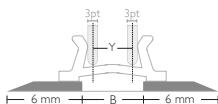

CITO BASICplus RYU

Cordonatura speciale doppio senza anima centrale per una piegatura a 180° di qualità del cartone ondulato. Distanza solcatori centro/centro (Y).