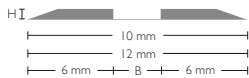

- Facile da usare grazie alla scritta sul bordo affilato e ai codici colore
- Bordi affilati per una corsa perfetta dei fogli
- Ideale per tirature piccole e medie
- Disponibile nelle versioni IK, MINI, Off-center, RYU e per Cordonatura Doppio
- Buon rapporto qualità-prezzo

CITO BASICplus Controsolcatore

H = altezza canale di cordonatura B = larghezza canale di cordonatura

CITO BASICplus

CITO BASICplus è disponibile nelle misure (H × B mm) da 0,3 × 0,8 a 1,6 × 6,0.

CITO BASICplus CMR