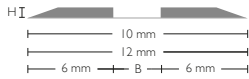

- Facile da usare grazie alla scritta sul bordo affilato e ai codici colore
- Bordi affilati per una corsa perfetta dei fogli
- Ideale per tirature piccole e medie
- Disponibile nelle versioni IK, MINI, Off-center, RYU e per Cordonatura Doppio
- Buon rapporto qualità-prezzo

CITO BASICplus Controsolcatore

H = altezza canale di cordonatura B = larghezza canale di cordonatura

CITO BASICplus

CITO BASICplus è disponibile nelle misure (H × B mm) da 0,3 × 0,8 a 1,6 × 6,0.

CITO BASICplus CMR