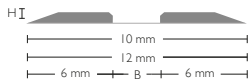

CITO BASICplus IK

Il controsolcatore per prodotti in cartone ondulato di alta qualità. I bordi interni smussati riducono la tensione di trazione impedendo così al materiale di copertura di strapparsi.

CITO BASICplus Off-center

Controsolcatore speciale per cordonature doppie con una distanza ravvicinata tra cordonatore/cordonatore e lama/cordonatore.

CITO BASICplus MINI

Il controsolcatore per distanze molto ravvicinate tra lama e cordonatore (ad es. alette di incollatura, finestre) così come per cordonature multiple per cartelline di presentazione; particolarmente indicato anche per scatole pieghevoli di piccole dimensioni.