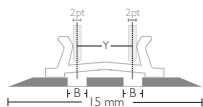

CITO BASICplus Controsolcatore

H = altezza canale di cordonatura B = larghezza canale di cordonatura

CITO BASICplus

CITO BASICplus è disponibile nelle misure (H × B mm) da 0,3 × 0,8 a 1,6 × 6,0.

CITO BASICplus CMR

CITO BASICplus Off-center

Controsolcatore speciale per cordonature doppie con una distanza ravvicinata tra cordonatore/cordonatore e lama/cordonatore.

CITO BASICplus MINI

Il controsolcatore per distanze molto ravvicinate tra lama e cordonatore (ad es. alette di incollatura, finestre) così come per cordonature multiple per cartelline di presentazione; particolarmente indicato anche per scatole pieghevoli di piccole dimensioni.

CITO BASICplus RYU

Cordonatura speciale doppio senza anima centrale per una piegatura a 180° di qualità del cartone ondulato. Distanza solcatori centro/centro (Y).

CITO BASICplus Cordonatura Doppio

Cordonatura doppio su base di film per le grammature più svariate. Distanza del canale centro/centro (Y).